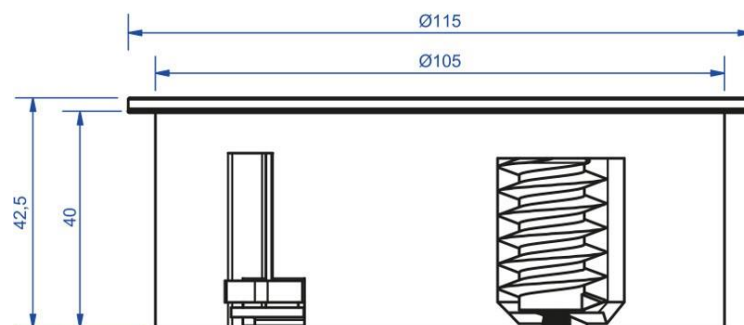

DOSTUPNE BOJE

Twist

DIMENZIJE I MONTAŽA

Ugrađuje se u otvor u radnoj ploči ili stolu Ø105mm.

Twist