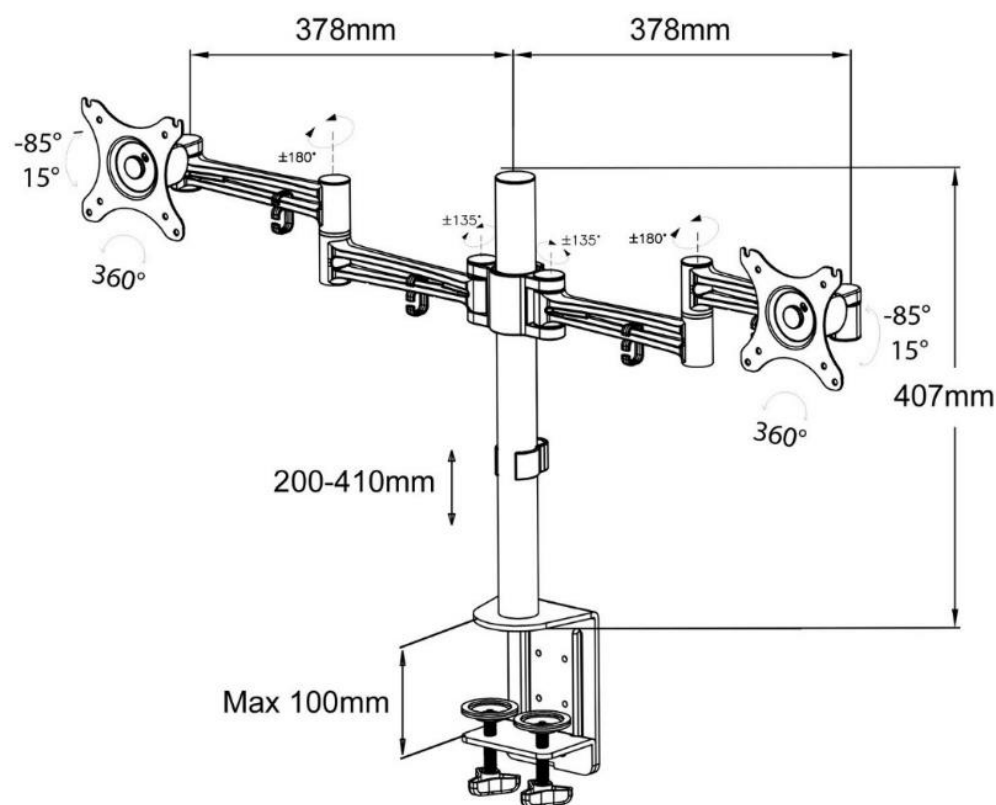

### DIMENZIJE AMBALAŽE

	44cm	19cm	10cm	3kg
	44cm	28cm	13cm	4kg

## DIMENZIJE I INSTALACIJA

## KARAKTERISTIKE PROIZVODA

Kategorija proizvoda	<b>Mehanički nosač</b>	
Rang	<b>Početni</b>	
Materijal	<b>Aluminijum, plastika</b>	
Boja	<b>Mat crna,mat bela, srebrna</b>	
Vesa kompatibilnost	<b>75 x 75mm i 100 x 100 mm</b>	
Nagib	<b>-85° - 15°</b>	
Rotacija monitora	<b>±180°</b>	
Instalacija	<b>Pomoću stege ili kroz sto</b>	
Kanalice za kablove	<b>uključene</b>	
		
Veličina monitora	<b>17" - 30"</b>	<b>17" - 30"</b>
Nosivost po ruci	<b>max 10kg</b>	<b>max 20kg</b>
Raspon ruku	<b>452mm</b>	<b>756mm</b>
Preporučena debljina ploče za stegu	<b>18mm - 35 mm</b>	<b>18mm - 35 mm</b>