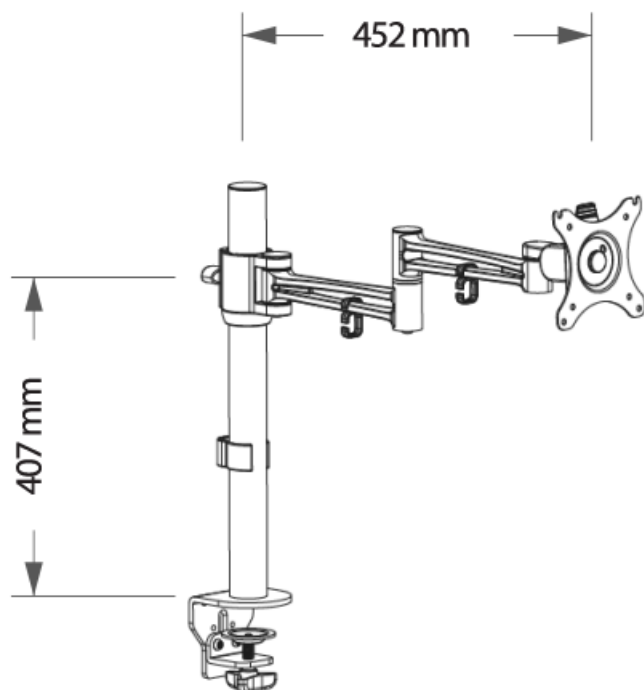

### DIMENZIJE AMBALAŽE

	44cm	19cm	10cm	3kg
	44cm	28cm	13cm	4kg

## DIMENZIJE I INSTALACIJA

## KARAKTERISTIKE PROIZVODA

Kategorija proizvoda	<b>Mehanički nosač</b>	
Rang	<b>Početni</b>	
Materijal	<b>Aluminijum, plastika</b>	
Boja	<b>Mat crna,mat bela, srebrna</b>	
Vesa kompatibilnost	<b>75 x 75mm i 100 x 100 mm</b>	
Nagib	<b>-85° - 15°</b>	
Rotacija monitora	<b>±180°</b>	
Instalacija	<b>Pomoću stege ili kroz sto</b>	
Kanalice za kablove	<b>uključene</b>	
		
Veličina monitora	<b>17" - 30"</b>	<b>17" - 30"</b>
Nosivost po ruci	<b>max 10kg</b>	<b>max 20kg</b>
Raspon ruku	<b>452mm</b>	<b>756mm</b>
Preporučena debljina ploče za stegu	<b>18mm - 35 mm</b>	<b>18mm - 35 mm</b>