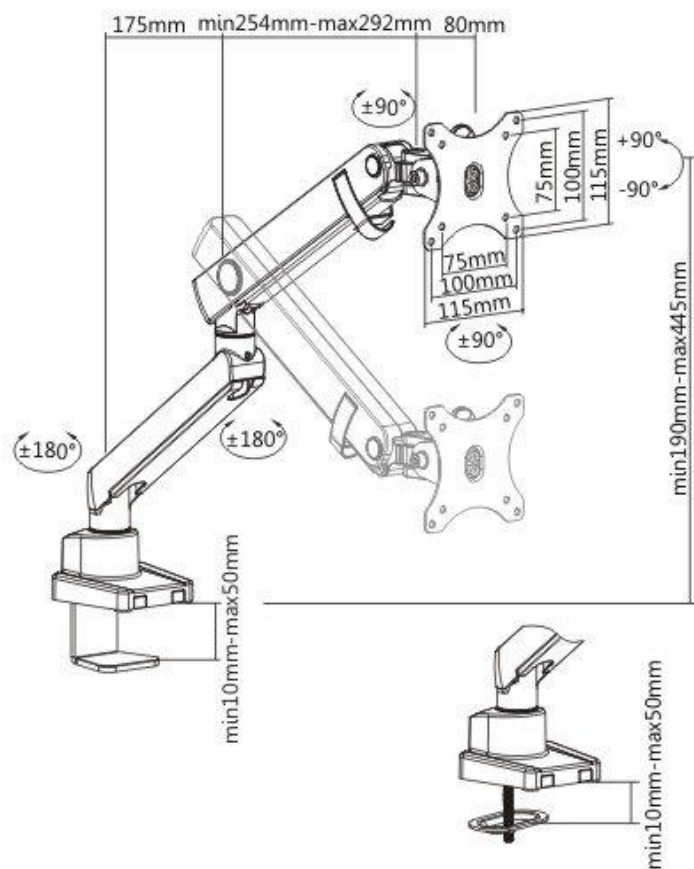

17"-32"

VESA
75x75
100x100

Rotacija
360°

Nagib
-90~90°

Nosivost
Max 8kg

VARIJANTE NOSAČA

DOSTUPNE BOJE

DIMENZIJE AMBALAŽE

	44cm	24cm	12cm	3.5kg
	51cm	28cm	13cm	6kg

SIGMA

✂ DIMENZIJE I INSTALACIJA

SIGMA

KARAKTERISTIKE PROIZVODA

Kategorija proizvoda	Nosač sa mehaničkom oprugom	
Rang	Premium	
Materijal	Aluminijum, plastika	
Boja	Mat crna,mat bela	
Veličina monitora	Od 17" do 32"	
Vesa kompatibilnost	75 x 75mm i 100 x 100 mm	
Nagib	-90~90°	
Rotacija monitora	360°	
Instalacija	Pomoću stege ili kroz sto	
Kanalice za kablove	uključene	
		
Nosivost po ruci	max 8kg	max 8kg
Raspon ruku	mm	514mm
Preporučena debljina ploče za stegu	10-50mm	10-50mm