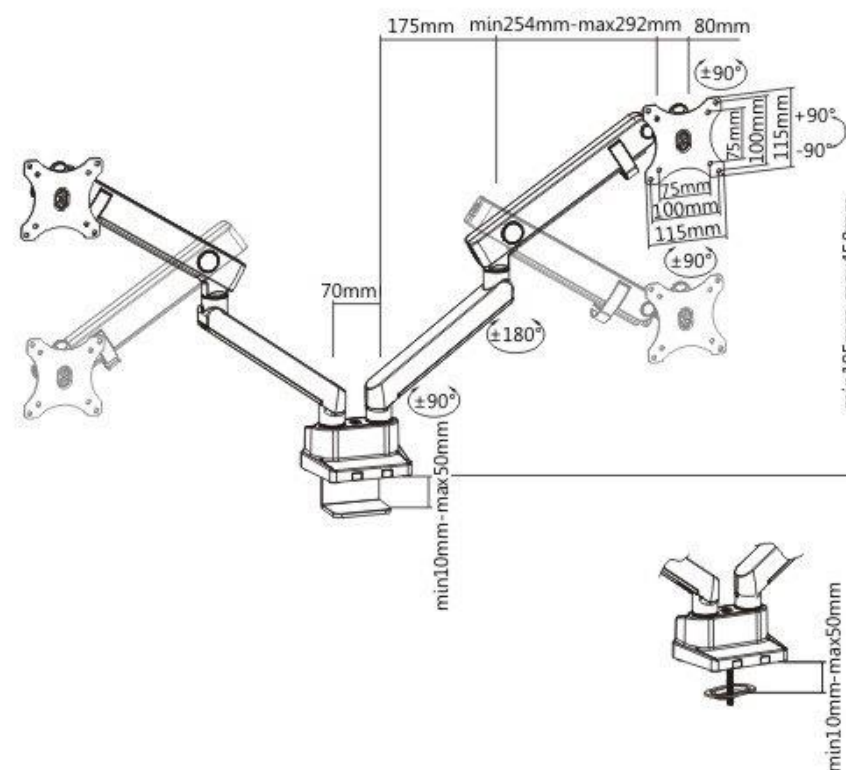

SIGMA

SIGMA je novi nosač monitora u našoj ponudi i namenjena je onima koji ne prave kompromis između kvaliteta, funkcionalnosti, ergonomije i estetike radnog okruženja. Opremljen je oprugom koja garantuje dugotrajnost i laku manipulaciju od strane korisnika. U ponudi su nosači monitora jednostruki i dvostruki u crnoj i beloj boji.

17"-32"

VESA
75x75
100x100

Rotacija
360°

Nagib
-90~90°

Nosivost
Max 8kg

VARIJANTE NOSAČA

DOSTUPNE BOJE

DIMENZIJE AMBALAŽE

	44cm	24cm	12cm	3.5kg
	51cm	28cm	13cm	6kg

SIGMA

✂ DIMENZIJE I INSTALACIJA

SIGMA

KARAKTERISTIKE PROIZVODA

Kategorija proizvoda	Nosač sa mehaničkom oprugom	
Rang	Premium	
Materijal	Aluminijum, plastika	
Boja	Mat crna,mat bela	
Veličina monitora	Od 17" do 32"	
Vesa kompatibilnost	75 x 75mm i 100 x 100 mm	
Nagib	-90~90°	
Rotacija monitora	360°	
Instalacija	Pomoću stege ili kroz sto	
Kanalice za kablove	uključene	
		
Nosivost po ruci	max 8kg	max 8kg
Raspon ruku	mm	514mm
Preporučena debljina ploče za stegu	10-50mm	10-50mm