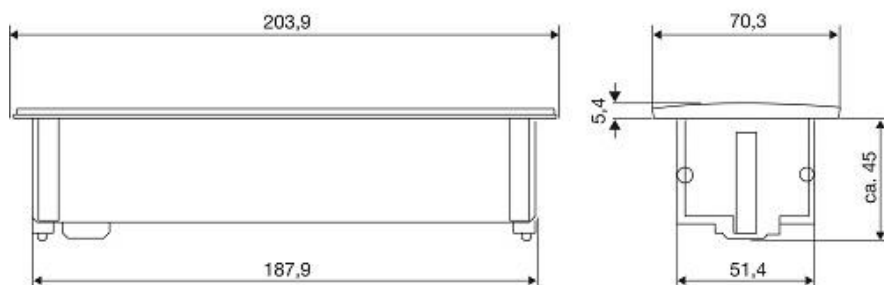

UPOTREBA

DOSTUPNE BOJE

Kapsa

DIMENZIJE

U rigips ili drvenu ploču, max dubine 45mm.

Kapsa