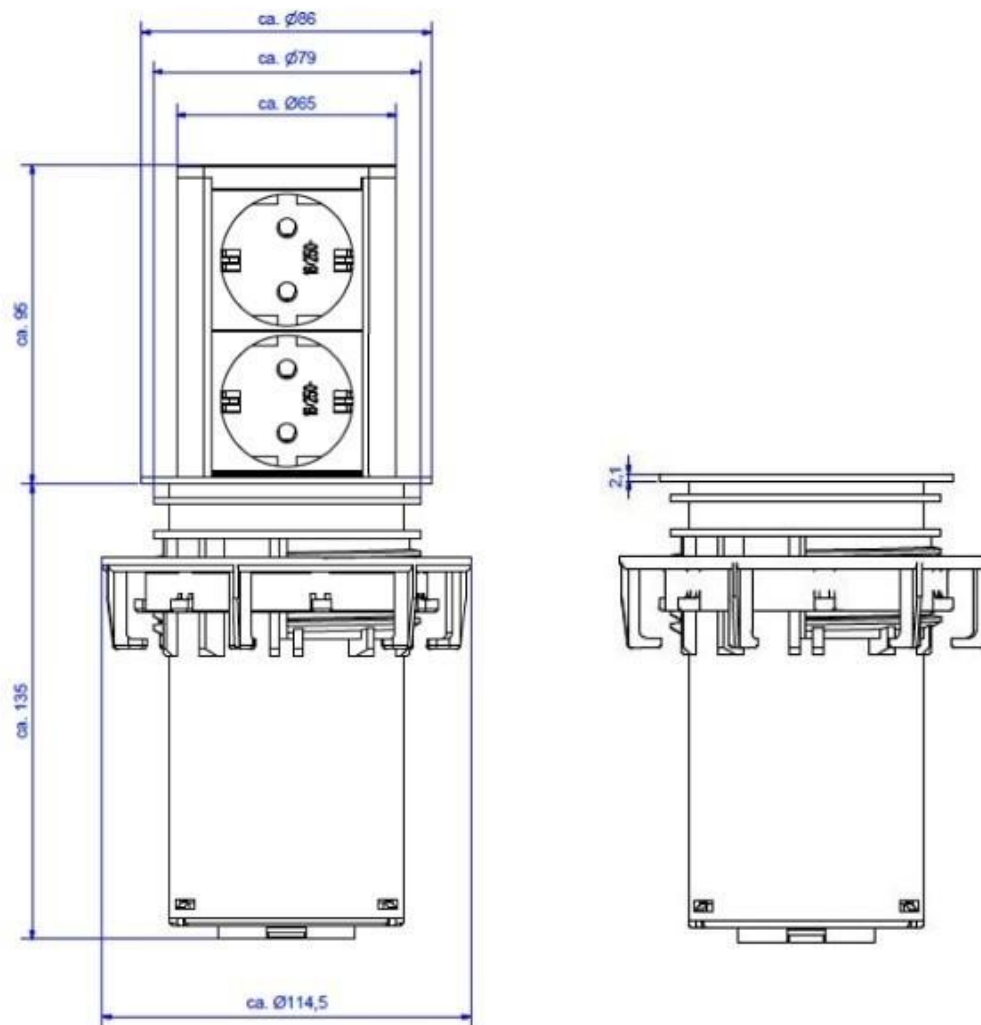

UPOTREBA

DOSTUPNE BOJE

Elevator

DIMENZIJE I MONTAŽA

Ugrađuje se u otvor u radnoj ploči ili stolu Ø79mm.

Elevator