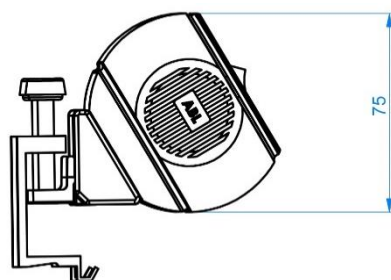

UPOTREBA

DOSTUPNE BOJE

Chroma

DIMENZIJE I MONTAŽA

Montira se na ravnu ploču pomoću stega. Debljina ploče za montažu: min 10mm/max 30mm

Chroma