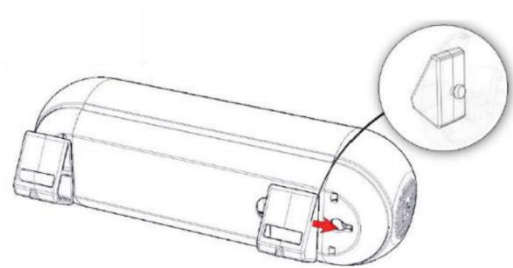

UPOTREBA

DOSTUPNE BOJE

Chroma

DIMENZIJE I MONTAŽA

Montira se na ravnu ploču pomoću stega. Debljina ploče za montažu: min 10mm/max 30mm

Chroma