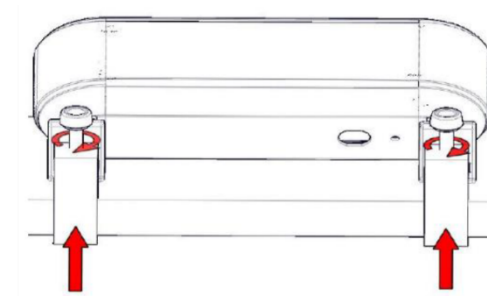

UPOTREBA

DOSTUPNE BOJE

Chroma

DIMENZIJE I MONTAŽA

Montira se na ravnu ploču pomoću stega. Debljina ploče za montažu: min 10mm/max 30mm

Chroma