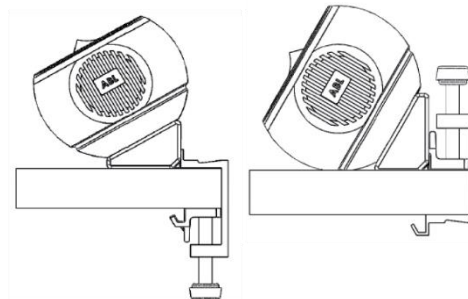

UPOTREBA

DOSTUPNE BOJE

Chroma

DIMENZIJE I MONTAŽA

Montira se na ravnu ploču pomoću stega. Debljina ploče za montažu: min 10mm/max 30mm

Chroma