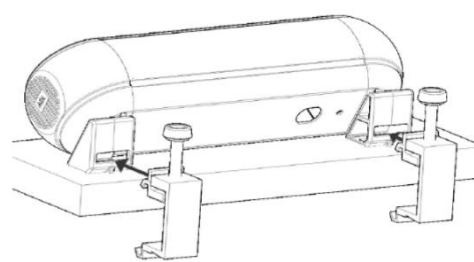

UPOTREBA

DOSTUPNE BOJE

Chroma

DIMENZIJE I MONTAŽA

Montira se na ravnu ploču pomoću stega. Debljina ploče za montažu: min 10mm/max 30mm

Chroma