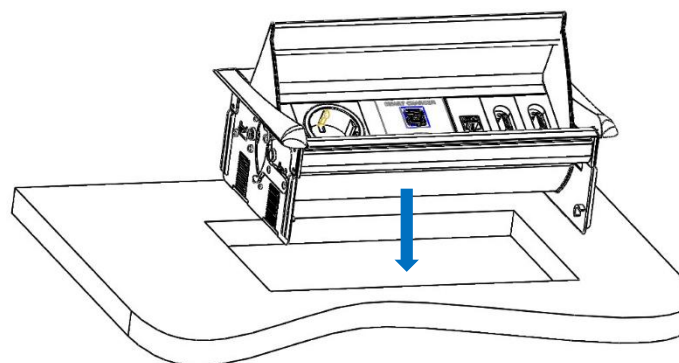

Aero Flip

AERO FLIP, ugradna modularna kutija je idealno rešenje za Vaš kancelarijski sto. Njegov jedinstveni dizajn, omogućava nesmetan prolaz kablova do utičnog mesta čak i kada je poklopac modula zatvoren. Dolazi u tri različite boje: crna, bela i siva.

UPOTREBA

DOSTUPNE BOJE

Aero Flip

DIMENZIJE I MONTAŽA

Montira se u otvor radne ploče ili stola u zavisnosti od konfiguracije uređaja. Debljina ploče za montažu: min 10mm/max 30mm.

Postaviti modul u otvor u stolu