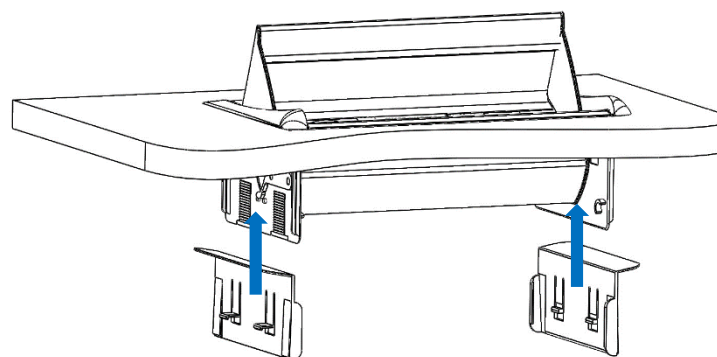

UPOTREBA

DOSTUPNE BOJE

Aero Flip

DIMENZIJE I MONTAŽA

Montira se u otvor radne ploče ili stola u zavisnosti od konfiguracije uređaja. Debljina ploče za montažu: min 10mm/max 30mm.

Postaviti modul u otvor u stolu