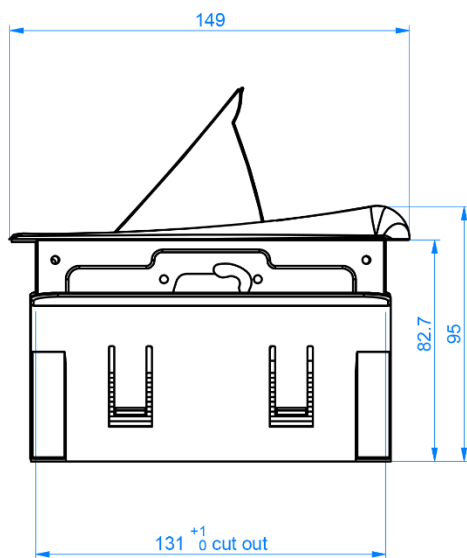

UPOTREBA

DOSTUPNE BOJE

Aero Flip

DIMENZIJE I MONTAŽA

Montira se u otvor radne ploče ili stola u zavisnosti od konfiguracije uređaja. Debljina ploče za montažu: min 10mm/max 30mm.

Postaviti modul u otvor u stolu