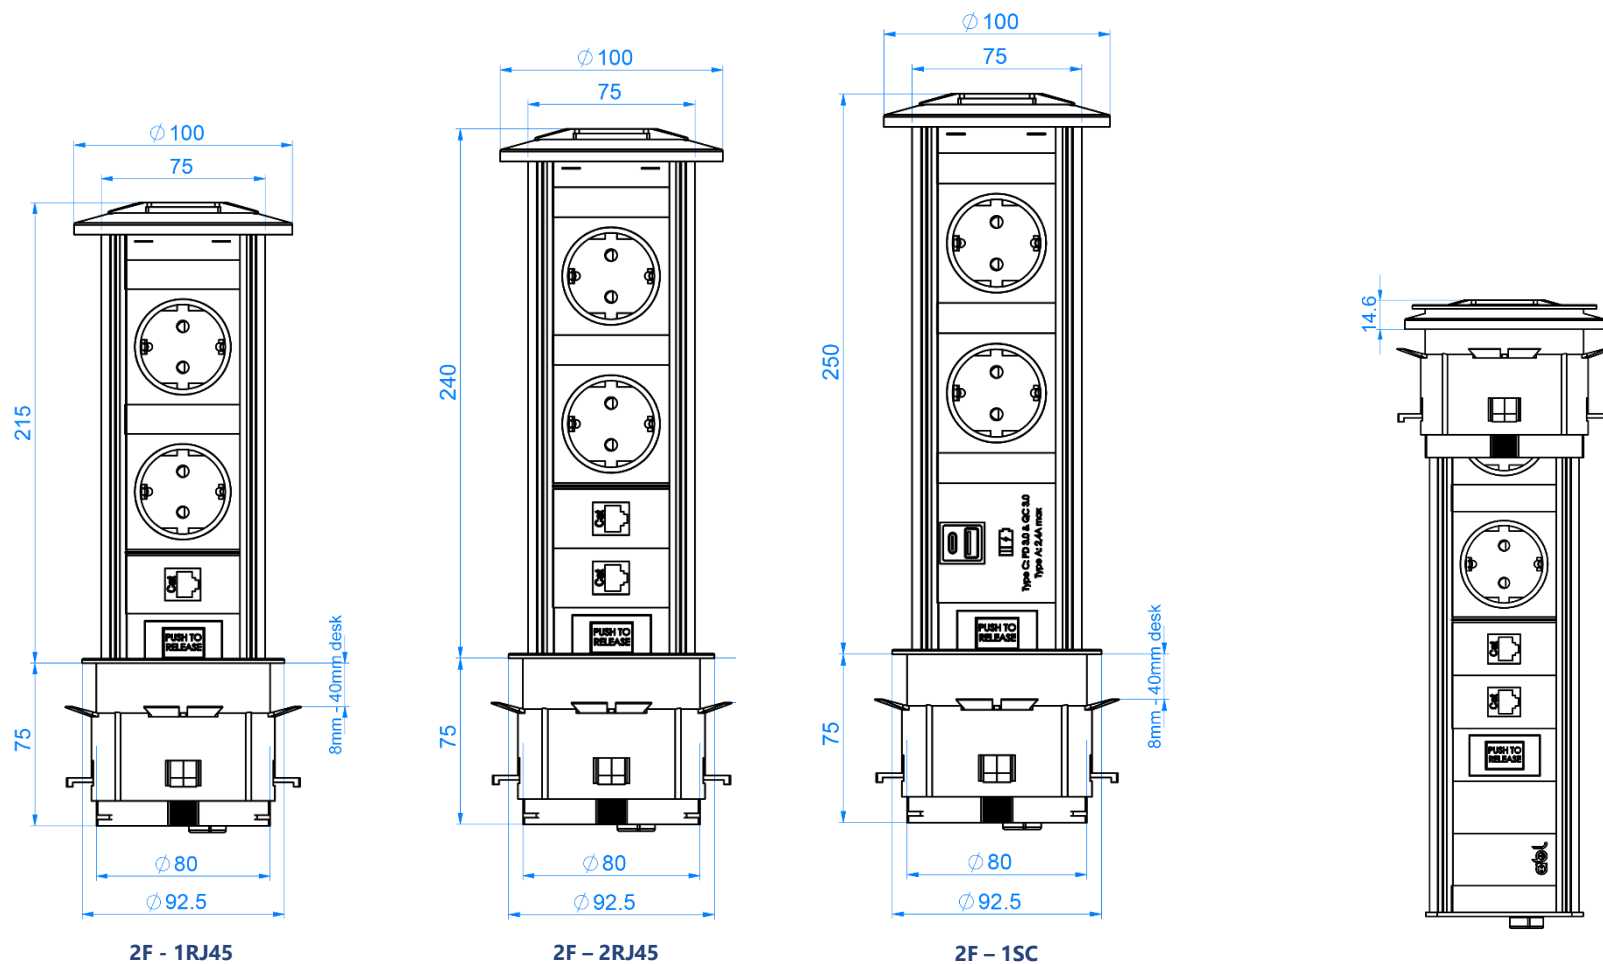

## Aero80

AERO 80 je vertikalna ugradna kutija koja se povlačenjem poklopca izvlači iz radne površine ili stola. Praktična je za ugradnju u ploči stola ili na visećim elementima u kuhinji. Dostupna isključivo u kombinaciji struje i RJ45 konekcije sa prekidačem kao standardom.

## DIMENZIJE I MONTAŽA

Montira se u otvor radne ploče ili stola Ø80mm. Debljina ploče za montažu: min 15mm/max 45mm.

Aero80